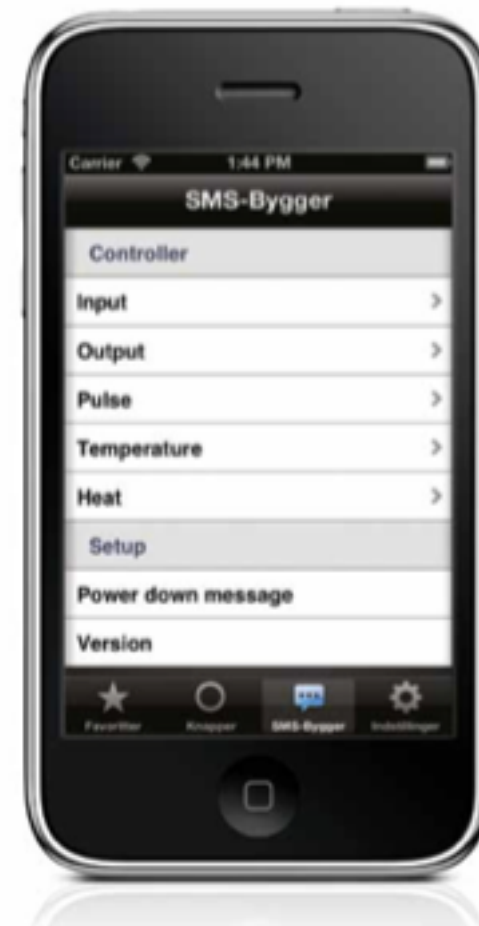

Vi har haft dobbelt så mange downloads end forventet.

Flot dynamisk brugerflade

- IHCTablet®

I maj 2012 lanceres IHCTablet®

Let og intuitivt værktøj til generering af betjeningsflade.

Meget flexibel – mulighed for stor kreativitet.

Kan styre flere IHC-installationer.

Værktøj til at styre SMS-modem

- SMSRemote®

SMSRemote®

Værktøj til at sende avancerede SMS'er til SMS-modem

Mulighed for at lave macro'er til at styre mange funktioner med en knap.

Hjemmeside optimeret til smart phones?

- mobilkatalog

Mobilkatalog optimeret til smart phones

Beskrivelse af produkter, målskitser og vejledninger.

Føj til hjemmeskærm og anvend siden som en app.

Benytter HTML 5.