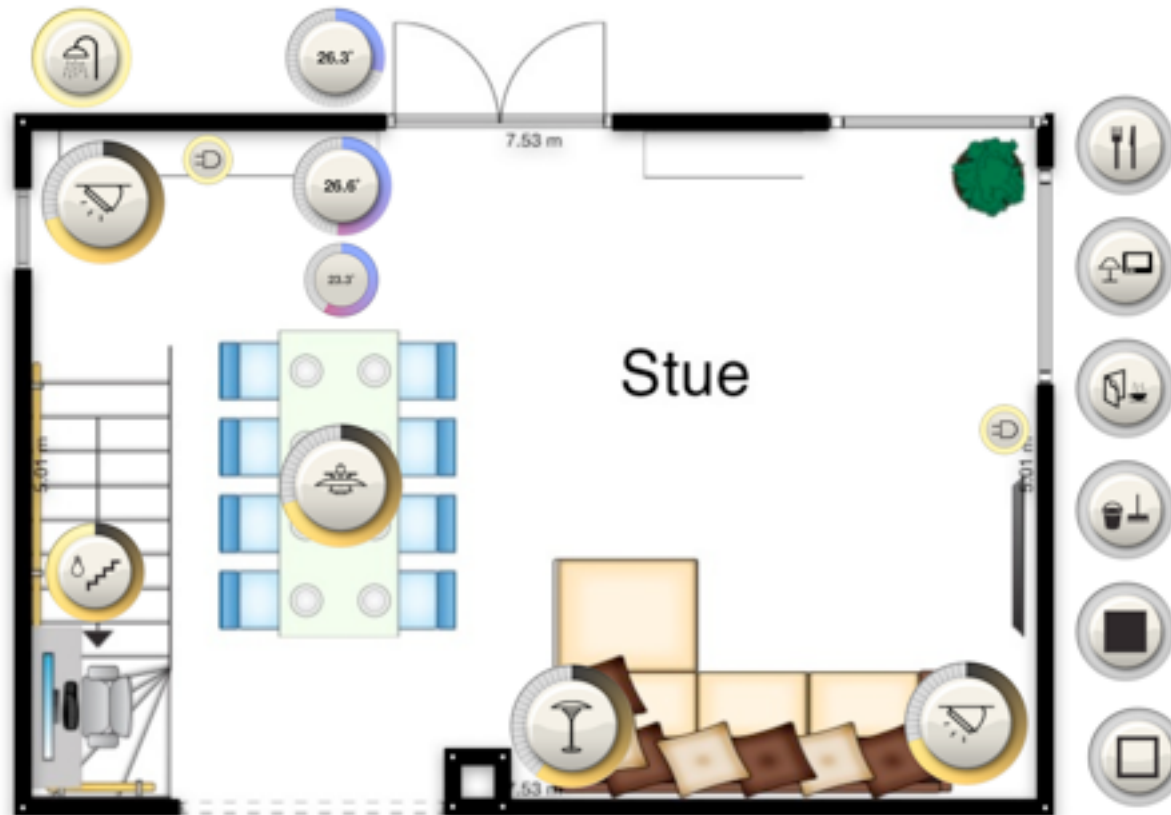

Hvad kan man bruge en app til?